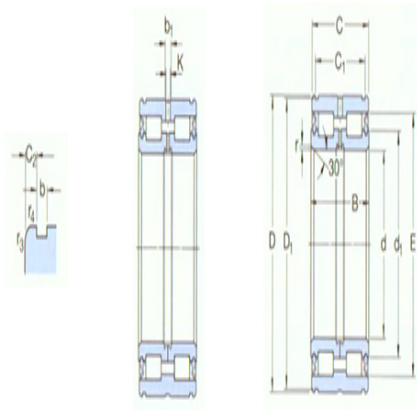

Model: NNF5048ADA-2LSV

Basic size of mm

d:	240
D:	360
B:	160
C:	159

The basic rated load is kN

trends C:	1680
static state Co:	3350
Fatigue load limit Pu:	335
rated speed:	340
quality:	57.5
model:	NNF5048ADA-2LSV

Dimensions are mm

d:	240
d ₁ ~ :	283
D1 ~ :	354
E:	327.5
C ₁ +0,2:	138.2
C ₂ :	10.4
b:	6.3
b ₁ :	9.4
k:	6

Shoulder gear and chamfer size ¹⁾

mm

r the min:	2
r _{3,4} the min:	1
d _a the min:	247
d _{as} ³⁾ :	275

Da the max:	354
C _{a1} -0,2:	130
C _{a2} -0,2:	126
r _a the max:	2
r _b the max:	1

Applicable stop ring ²⁾

Model number	SW360
Seeger:	
DIN471:	360×6