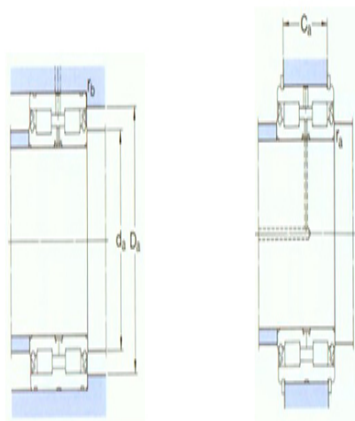

Model: NNF5048ADA-2LSV

Basic size of mm

d:	240
D:	360
B:	160
C:	159

The basic rated load is kN

trends C:	1680
static state Co:	3350
Fatigue load limit Pu:	335
rated speed:	340
quality:	57.5
model:	NNF5048ADA-2LSV

Dimensions are mm

d:	240
d ₁ ~ :	283
D1 ~ :	354
E:	327.5
C ₁ +0,2:	138.2
C ₂ :	10.4
b:	6.3
b ₁ :	9.4
k:	6

Shoulder gear and chamfer size ¹⁾

mm

r the min:	2
r _{3,4} the min:	1
d _a the min:	247
d _{as} ³⁾ :	275

Da the max:	354
C _{a1} -0,2:	130
C _{a2} -0,2:	126
r _a the max:	2
r _b the max:	1

Applicable stop ring ²⁾

Model number	SW360
Seeger:	
DIN471:	360×6