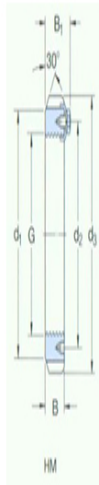

**Model: TMFN500-600**

size

G:	Tr 560×6
d <sub>1</sub> :	610
d <sub>2</sub> :	583
d <sub>3</sub> :	650
B:	75
B <sub>1</sub> :	97
B <sub>2</sub> :	12
b:	40
h:	20
quality:	44.5

model

Lock nut without locking buckle:	HME30/56 0
Apply lock buckle:	MS30/560
Applicable wrench:	TMFN500-600