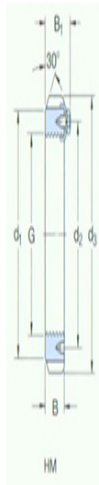

Model: TMFN500-600

size

G:	Tr 600×6
d ₁ :	660
d ₂ :	628
d ₃ :	700
B:	75
B ₁ :	97
B ₂ :	-
b:	40
h:	20
quality:	52.5

model

Lock nut without locking buckle:	HM30/60 0
Apply lock buckle:	MS30/600 -530
Applicable wrench:	TMFN500 -600