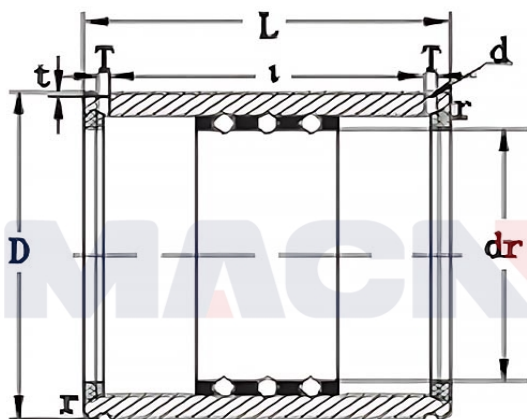

Model: ST6

Param

model:	ST6
diameter of axle:	14
live load C:	100.00000474974 5
dead load Co:	23.000001092441 4
weight:	8

ST...UU
(轻荷重用)