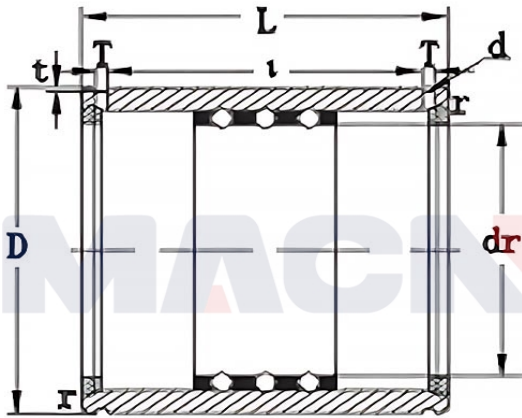

Model: ST8

Param

model:	ST8
diameter of axle:	34
live load C:	100.00000474974 5
dead load Co:	28.000001329928 6
weight:	16.4

ST...UU
(轻荷重用)