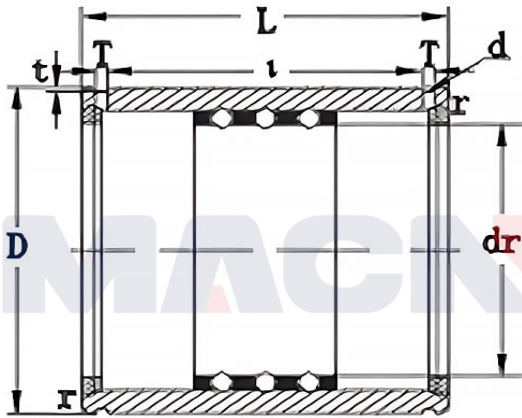

Model: ST12

Param

model:	ST12
diameter of axle:	32
live load C:	410.00001947395
	5
dead load Co:	110.00000522472
weight:	47

ST...UU
(轻荷重用)