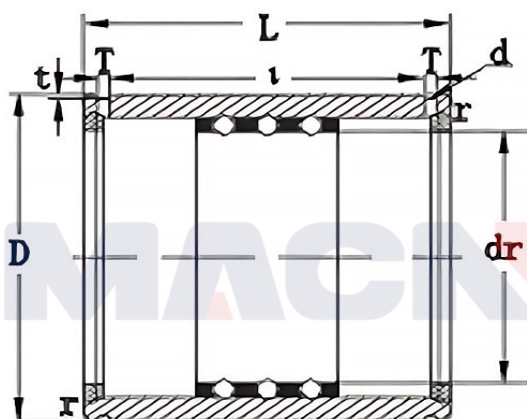

Model: ST16

Param

model:	ST16
diameter of axle:	40
live load C:	410.00001947395 5
dead load Co:	130.00000617466 9
weight:	77

ST...UU
(轻荷重用)