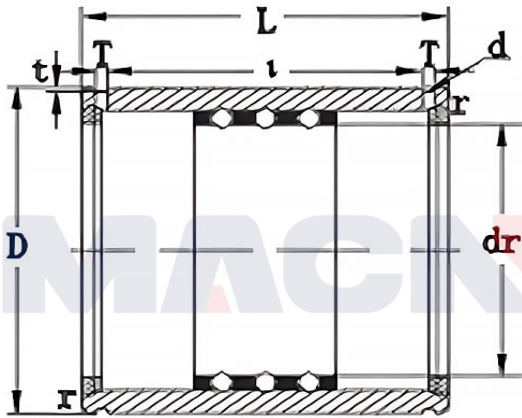

Model: ST35

Param

model:	ST35
diameter of axle:	92
live load C:	960.00004559755 3
dead load Co:	460.00002184882 8
weight:	370

**ST...UU**  
**(轻荷重用)**