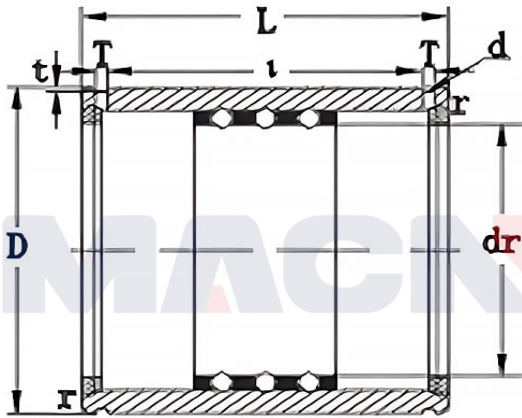

Model: ST40

Param

model:	ST40
diameter of axle:	108
live load C:	1270.0000603217 6
dead load Co:	630.00002992339 4
weight:	570

ST...UU
(轻荷重用)