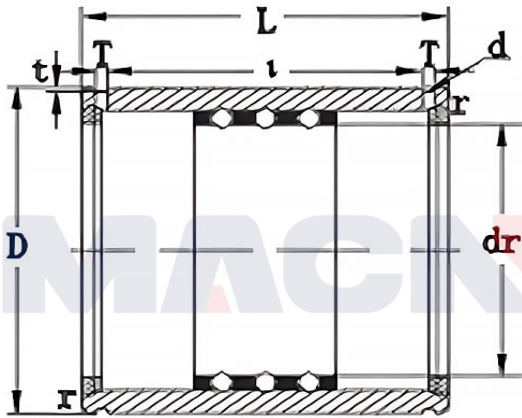

Model: ST60

Param

model:	ST60
diameter of axle:	138
live load C:	1710.0000812206 4
dead load Co:	1070.0000508222 7
weight:	1360

ST...UU
(轻荷重用)