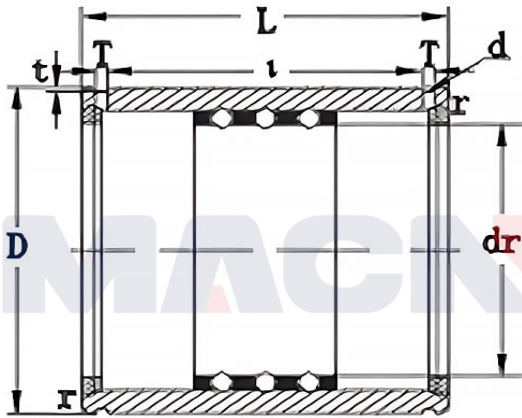

Model: ST70

Param

model:	ST70
diameter of axle:	132
live load C:	1720.0000816956 2
dead load Co:	1190.0000565219 7
weight:	1530

**ST...UU**  
**(轻荷重用)**