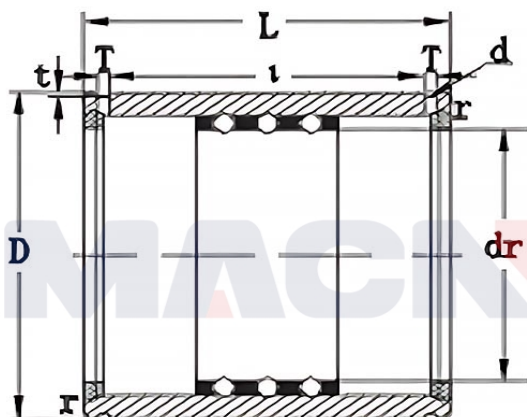

Model: ST80

Param

model:	ST80
diameter of axle:	132
live load C:	2170.0001030694 7
dead load Co:	1560.0000740960 2
weight:	2220

ST...UU
(轻荷重用)