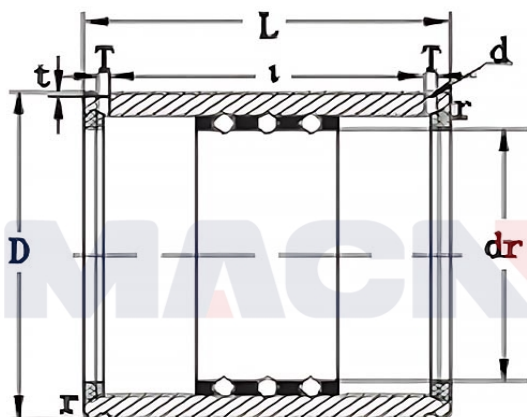

Model: ST90

Param

model:	ST90
diameter of axle:	132
live load C:	2210.0001049693 7
dead load Co:	1720.0000816956 2
weight:	2440

ST...UU
(轻荷重用)