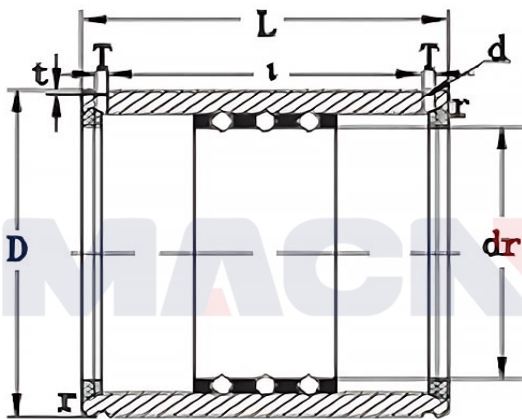

Model: ST10B

Param

model:	ST10B
diameter of axle:	8
live load C:	470.00002232380 2
dead load Co:	130.00000617466 9
weight:	34.5

ST...UU
(轻荷重用)