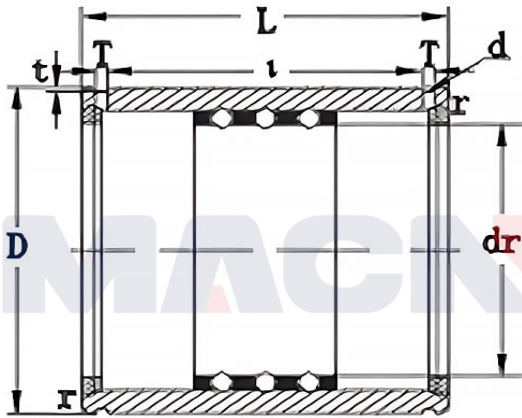

Model: ST20B

Param

model:	ST20B
diameter of axle:	28
live load C:	850.00004037283 4
dead load Co:	330.00001567415 9
weight:	120

ST...UU
(轻荷重用)