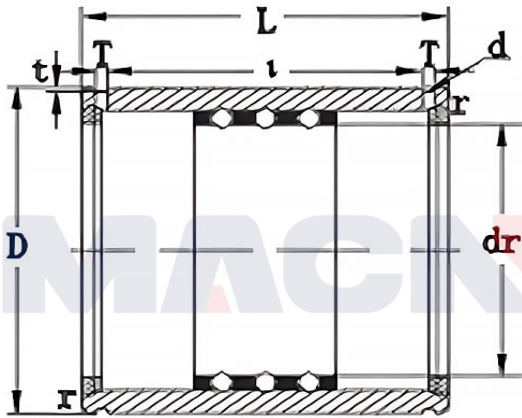

Model: ST35B

Param

model:	ST35B
diameter of axle:	45
live load C:	1910.0000907201 3
dead load Co:	920.00004369765 5
weight:	410

ST...UU
(轻荷重用)