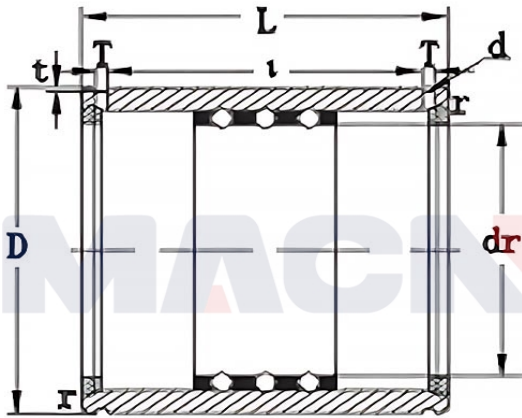

Model: ST80B

Param

model:	ST80B
diameter of axle:	76
live load C:	4340.0002061389 4
dead load Co:	3120.0001481920 5
weight:	2430

**ST...UU**  
(轻荷重用)