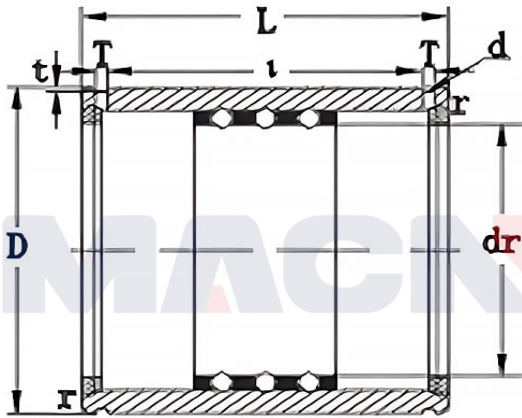

Model: ST100B

Param

model:	ST100B
diameter of axle:	76
live load C:	4480.0002127885 8
dead load Co:	3750.0001781154 4
weight:	2910

**ST...UU**  
**(轻荷重用)**