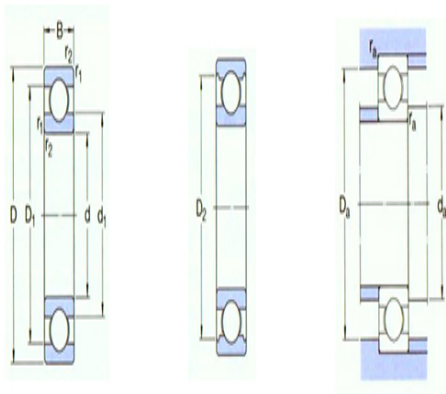

型号: 6404

基本尺寸mm

d:	20
D:	72
B:	19

基本额定负荷kN

动态 C:	30.7
静态 Co:	15
疲劳负荷极限 Pu:	0.64

额定转速r/min

参考转速:	24000
极限转速:	15000
质量kg:	0.4
型号:	6404

尺寸mm

d:	20
d1 ~:	37.1
D1 ~:	54.8
D2 ~:	-
r _{1,2} 最小:	1.1

挡肩及倒角尺寸mm

d _a 最小:	29
Da 最大:	63
r _a 最大:	1

计算系数

k _r :	0.035
f _o :	11