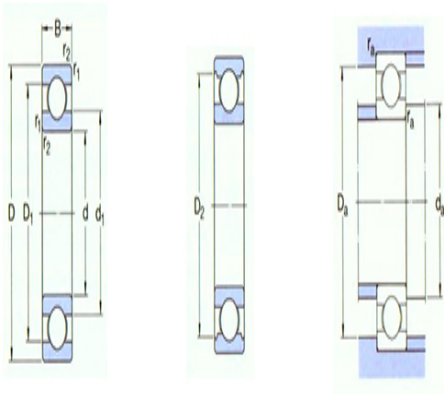

型号: 62/22

基本尺寸mm

d:	22
D:	50
B:	14

基本额定负荷kN

动态 C:	14
静态 Co:	7.65
疲劳负荷极限 Pu:	0.325

额定转速r/min

参考转速:	30000
极限转速:	19000
质量kg:	0.12
型号:	62/22

尺寸mm

d:	22
d1 ~:	32.2
D1 ~:	42.1
D2 ~:	44
r _{1,2} 最小:	1

挡肩及倒角尺寸mm

d _a 最小:	27.6
Da 最大:	44.4
r _a 最大:	1

计算系数

k _r :	0.025
fo:	14