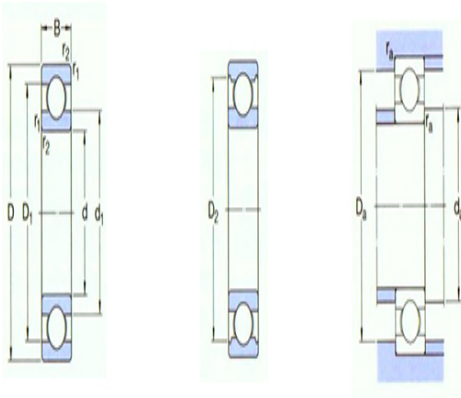

型号: 6207ETN9

基本尺寸mm

d:	35
D:	72
B:	17

基本额定负荷kN

动态 C:	31.2
静态 Co:	17.6
疲劳负荷极限 Pu:	0.75

额定转速r/min

参考转速:	20000
极限转速:	13000
质量kg:	0.27
型号:	6207ETN9

尺寸mm

d:	35
d1 ~:	46.1
D1 ~:	61.7
D2 ~:	-
r _{1,2} 最小:	1.1

挡肩及倒角尺寸mm

d _a 最小:	42
Da 最大:	65
r _a 最大:	1

计算系数

k _r :	0.025
fo:	13