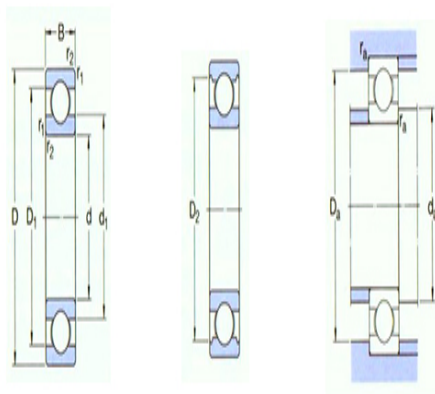

型号: 6411

基本尺寸mm

d:	55
D:	140
B:	33

基本额定负荷kN

动态 C:	99.5
静态 Co:	62
疲劳负荷极限 Pu:	2.6

额定转速r/min

参考转速:	11000
极限转速:	7000
质量kg:	2.3
型号:	6411

尺寸mm

d:	55
d1 ~:	81.6
D1 ~:	113
D2 ~:	-
r _{1,2} 最小:	2.1

挡肩及倒角尺寸mm

d _a 最小:	69
Da 最大:	126
r _a 最大:	2

计算系数

k _r :	0.035
f _o :	12