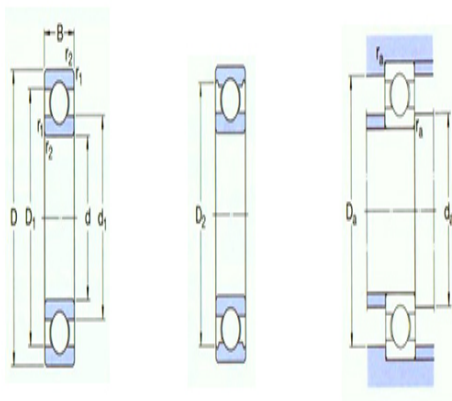

型号: 6217

基本尺寸mm

d:	85
D:	150
B:	28

基本额定负荷kN

动态 C:	87.1
静态 Co:	64
疲劳负荷极限 Pu:	2.5

额定转速r/min

参考转速:	9000
极限转速:	5600
质量kg:	1.8
型号:	*6217

尺寸mm

d:	85
d1 ~:	106
D1 ~:	130
D2 ~:	134
r _{1,2} 最小:	2

挡肩及倒角尺寸mm

d _a 最小:	94
Da 最大:	141
r _a 最大:	2

计算系数

k _r :	0.025
f _o :	15