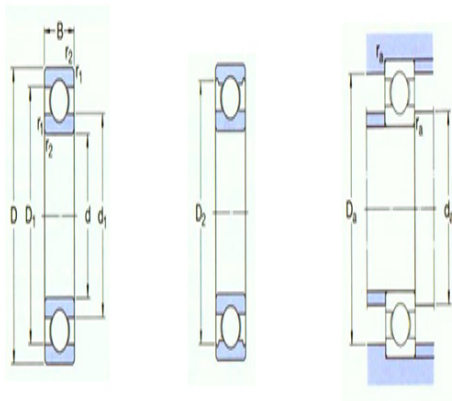

型号: 6417

基本尺寸mm

d:	85
D:	210
B:	52

基本额定负荷kN

动态 C:	174
静态 Co:	137
疲劳负荷极限 Pu:	4.75

额定转速r/min

参考转速:	7000
极限转速:	4500
质量kg:	9.5
型号:	6417

尺寸mm

d:	85
d1 ~:	123
D1 ~:	171
D2 ~:	-
r _{1,2} 最小:	4

挡肩及倒角尺寸mm

d _a 最小:	105
Da 最大:	190
r _a 最大:	3

计算系数

k _r :	0.035
f _o :	12