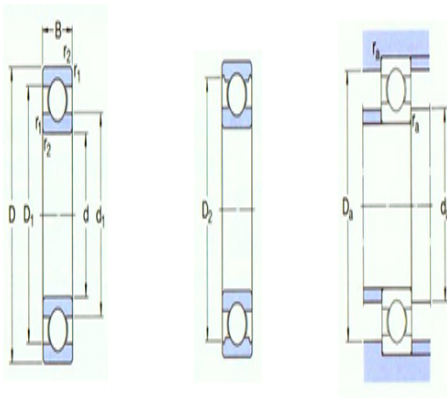

型号: 6320

基本尺寸mm

d:	100
D:	215
B:	47

基本额定负荷kN

动态 C:	174
静态 Co:	140
疲劳负荷极限 Pu:	4.75

额定转速r/min

参考转速:	6700
极限转速:	4300
质量kg:	7
型号:	6320

尺寸mm

d:	100
d1 ~:	136
D1 ~:	179
D2 ~:	184
r _{1,2} 最小:	3

挡肩及倒角尺寸mm

d _a 最小:	114
Da 最大:	201
r _a 最大:	2.5

计算系数

k _r :	0.03
f _o :	13