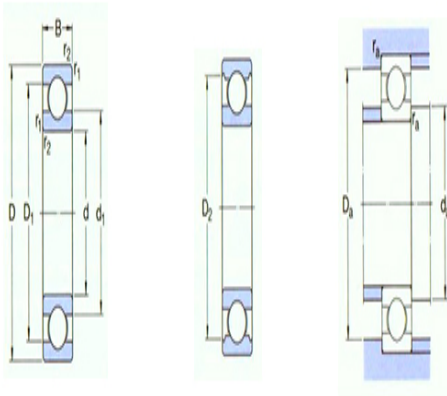

型号: 6021

基本尺寸mm

d:	105
D:	160
B:	26

基本额定负荷kN

动态 C:	76.1
静态 Co:	65.5
疲劳负荷极限 Pu:	2.4

额定转速r/min

参考转速:	8500
极限转速:	5300
质量kg:	1.6
型号:	*6021

尺寸mm

d:	105
d1 ~:	123
D1 ~:	143
D2 ~:	147
r _{1,2} 最小:	2

挡肩及倒角尺寸mm

d _a 最小:	116
Da 最大:	149
r _a 最大:	2

计算系数

k _r :	0.025
f _o :	16