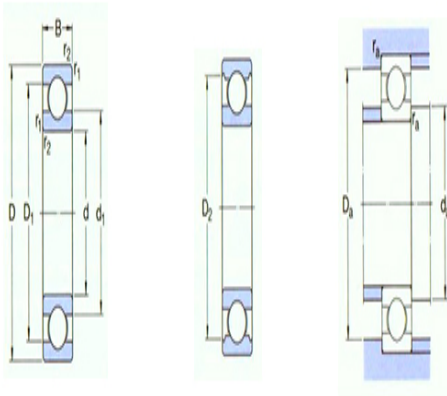

型号: 6221

基本尺寸mm

d:	105
D:	190
B:	36

基本额定负荷kN

动态 C:	140
静态 Co:	104
疲劳负荷极限 Pu:	3.65

额定转速r/min

参考转速:	7000
极限转速:	4500
质量kg:	3.7
型号:	*6221

尺寸mm

d:	105
d1 ~:	131
D1 ~:	163
D2 ~:	167
r _{1,2} 最小:	2.1

挡肩及倒角尺寸mm

d _a 最小:	117
Da 最大:	178
r _a 最大:	2

计算系数

k _r :	0.025
f _o :	14