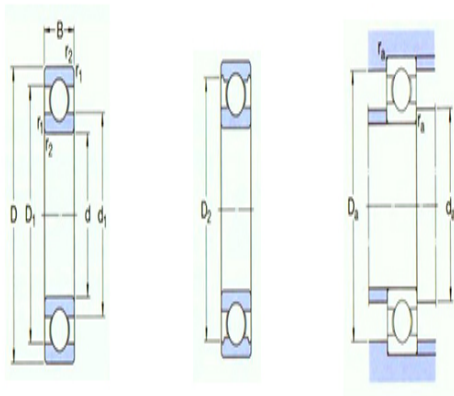

型号: 61824

基本尺寸mm

d:	120
D:	150
B:	16

基本额定负荷kN

动态 C:	29.1
静态 Co:	28
疲劳负荷极限 Pu:	1.29

额定转速r/min

参考转速:	8500
极限转速:	5300
质量kg:	0.65
型号:	61824

尺寸mm

d:	120
d1 ~:	129
D1 ~:	141
D2 ~:	-
r _{1,2} 最小:	1

挡肩及倒角尺寸mm

d _a 最小:	125
Da 最大:	145
r _a 最大:	1

计算系数

k _r :	0.015
f _o :	13