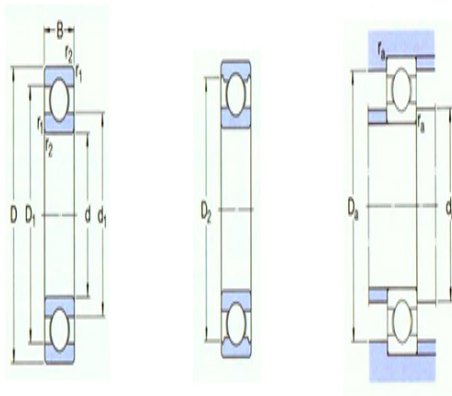

型号: 6226

基本尺寸mm

d:	130
D:	230
B:	40

基本额定负荷kN

动态 C:	156
静态 Co:	132
疲劳负荷极限 Pu:	4.15

额定转速r/min

参考转速:	5600
极限转速:	3600
质量kg:	5.8
型号:	6226

尺寸mm

d:	130
d1 ~:	161
D1 ~:	198
D2 ~:	-
r _{1,2} 最小:	3

挡肩及倒角尺寸mm

d _a 最小:	144
Da 最大:	216
r _a 最大:	2.5

计算系数

k _r :	0.025
f _o :	15