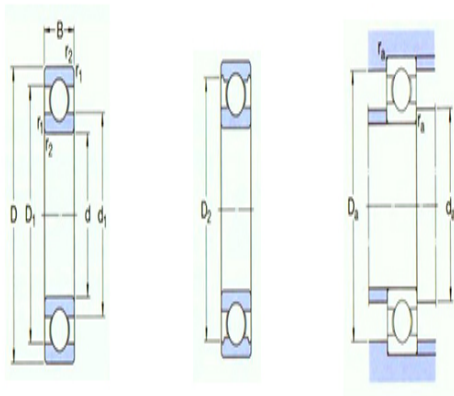

型号: 6230

基本尺寸mm

d:	150
D:	270
B:	45

基本额定负荷kN

动态 C:	174
静态 Co:	166
疲劳负荷极限 Pu:	4.9

额定转速r/min

参考转速:	5000
极限转速:	3200
质量kg:	9.4
型号:	6230

尺寸mm

d:	150
d1 ~:	191
D1 ~:	227
D2 ~:	-
r _{1,2} 最小:	3

挡肩及倒角尺寸mm

d _a 最小:	164
Da 最大:	256
r _a 最大:	2.5

计算系数

k _r :	0.025
f _o :	15