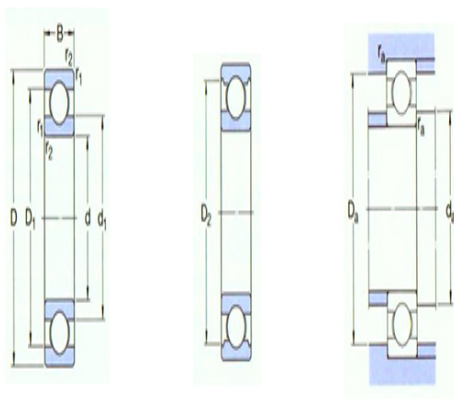

型号: 16032

基本尺寸mm

d:	160
D:	240
B:	25

基本额定负荷kN

动态 C:	99.5
静态 Co:	108
疲劳负荷极限 Pu:	3.25

额定转速r/min

参考转速:	5600
极限转速:	3600
质量kg:	3.7
型号:	16032

尺寸mm

d:	160
d1 ~:	186
D1 ~:	213
D2 ~:	-
r _{1,2} 最小:	1.5

挡肩及倒角尺寸mm

d _a 最小:	167
Da 最大:	233
r _a 最大:	1.5

计算系数

k _r :	0.02
f _o :	17