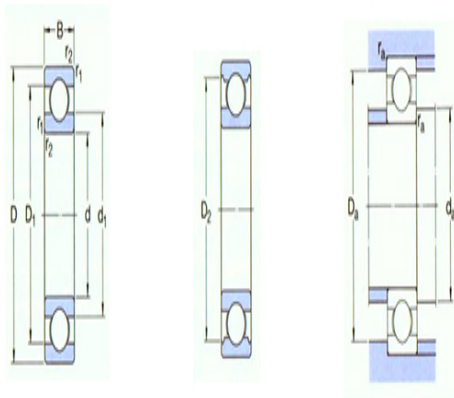

型号: 6032

基本尺寸mm

d:	160
D:	240
B:	38

基本额定负荷kN

动态 C:	143
静态 Co:	143
疲劳负荷极限 Pu:	4.3

额定转速r/min

参考转速:	5600
极限转速:	3600
质量kg:	5.9
型号:	6032

尺寸mm

d:	160
d1 ~:	186
D1 ~:	214
D2 ~:	-
r _{1,2} 最小:	2.1

挡肩及倒角尺寸mm

d _a 最小:	169
Da 最大:	231
r _a 最大:	2

计算系数

k _r :	0.025
f _o :	16