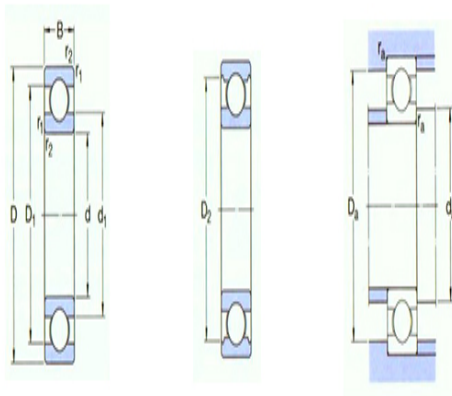

型号: 16034

基本尺寸mm

d:	170
D:	260
B:	28

基本额定负荷kN

动态 C:	119
静态 Co:	129
疲劳负荷极限 Pu:	3.75

额定转速r/min

参考转速:	5300
极限转速:	3200
质量kg:	5
型号:	16034

尺寸mm

d:	170
d1 ~:	200
D1 ~:	229
D2 ~:	-
r _{1,2} 最小:	1.5

挡肩及倒角尺寸mm

d _a 最小:	177
Da 最大:	253
r _a 最大:	1.5

计算系数

k _r :	0.02
f _o :	16