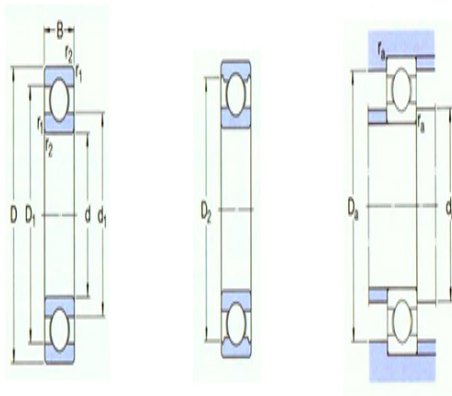

型号: 6334M

基本尺寸mm

d:	170
D:	360
B:	72

基本额定负荷kN

动态 C:	312
静态 Co:	340
疲劳负荷极限 Pu:	8.8

额定转速r/min

参考转速:	3800
极限转速:	3400
质量kg:	34.5
型号:	6334M

尺寸mm

d:	170
d1 ~:	231
D1 ~:	298
D2 ~:	-
r _{1,2} 最小:	4

挡肩及倒角尺寸mm

d _a 最小:	187
Da 最大:	343
r _a 最大:	3

计算系数

k _r :	0.03
f _o :	14