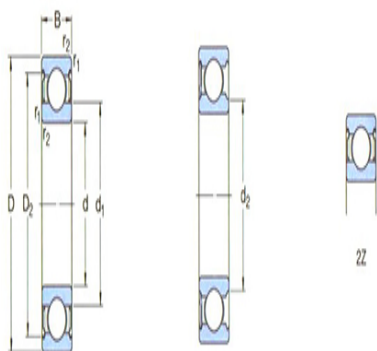

两侧带密封件:	62301-2RS1
一侧带密封件:	-

尺寸mm

d:	12
d1 ~ :	19.5
d2 ~ :	-
D2 ~ :	31.5
r _{1,2} 最小:	1

挡肩及倒角尺寸mm

d _a 最小:	17.6
d _a 最大:	-
Da 最大:	31.4
r _a 最大:	1

计算系数

k _r :	0.03
f _o :	11

2RSH