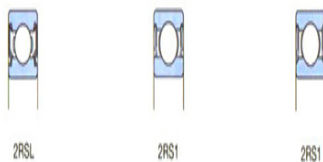

两侧带密封件:	62301-2RS1
一侧带密封件:	-

尺寸mm

d:	12
d1 ~ :	19.5
d2 ~ :	-
D2 ~ :	31.5
r _{1,2} 最小:	1

挡肩及倒角尺寸mm

d _a 最小:	17.6
d _a 最大:	-
Da 最大:	31.4
r _a 最大:	1

计算系数

k _r :	0.03
f _o :	11

2RSH