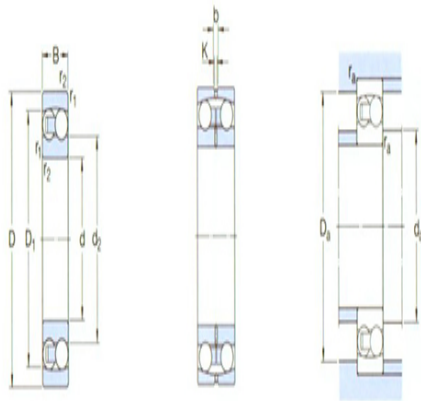

型号: 13030

基本尺寸mm

d:	150
D:	225
B:	56

基本额定负荷kN

动态 C:	57.2
静态 Co:	23.6
疲劳负荷极限 Pu:	0.88

额定转速r/min

参考转速:	5600
极限转速:	3400
质量kg:	7.5
型号:	13030

尺寸mm

d:	150
d2 ~ :	175
D1 ~ :	203
b:	8.3
k:	4.5
r _{1,2} 最小:	2.1

挡肩及倒角尺寸mm

d _a 最小:	161
Da 最大:	214
r _a 最大:	2

计算系数

e:	0.24
Y1:	2.6
Y2:	4.1
Y0:	2.8