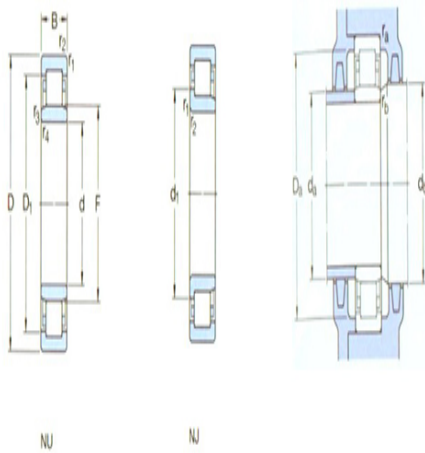

型号: NU20/630ECMA

基本尺寸mm

d:	630
D:	920
B:	170

基本额定负荷kN

动态 C:	4730
静态 Co:	9500
疲劳负荷极限 Pu:	670

额定转速r/min

参考转速:	560
极限转速:	850
质量:	400
型号:	NU20/630ECMA

尺寸mm

d:	630
d ₁ ~:	-
D1 ~:	832
F,E:	699
r _{1,2} 最小:	7.5
r _{3,4} 最小:	7.5
s ¹⁾ :	8.7

NU

NJ

挡肩及倒角尺寸mm

d _a 最小:	658
d _a 最大:	690
d _b ,D _a 最小:	705
D _a 最大:	892
r _a 最大:	6
r _b 最大:	6

角圈

计算系数

kr:	0.14
-----	------

角圈

型号:	-
质量:	-
尺寸B1:	-