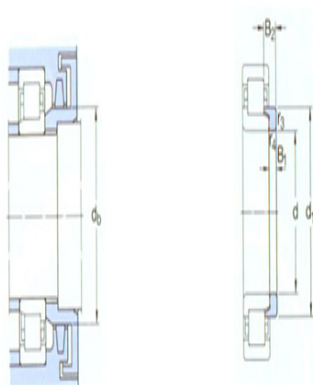

型号: NU20/630ECMA

基本尺寸mm

d:	630
D:	920
B:	170

基本额定负荷kN

动态 C:	4730
静态 Co:	9500
疲劳负荷极限 Pu:	670

额定转速r/min

参考转速:	560
极限转速:	850
质量:	400
型号:	NU20/630ECMA

尺寸mm

d:	630
d ₁ ~:	-
D1 ~:	832
F,E:	699
r _{1,2} 最小:	7.5
r _{3,4} 最小:	7.5
s ¹⁾ :	8.7

NU

NJ

挡肩及倒角尺寸mm

d _a 最小:	658
d _a 最大:	690
d _b ,D _a 最小:	705
D _a 最大:	892
r _a 最大:	6
r _b 最大:	6

角圈

计算系数

kr:	0.14
-----	------

角圈

型号:	-
质量:	-
尺寸B1:	-