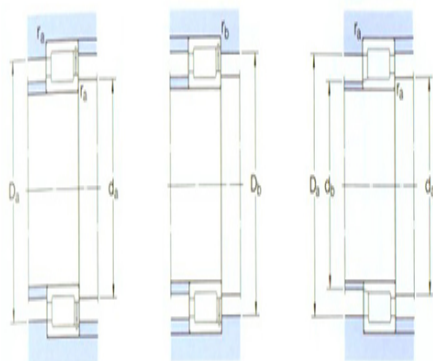

**型号: NJG2305VH**

**基本尺寸mm**

d:	25
D:	62
B:	24

**基本额定负荷kN**

动态 C:	68.2
静态 Co:	68
疲劳负荷极限 Pu:	8.5

**额定转速r/min**

参考转速:	4500
极限转速:	5600
质量:	0.38
型号:	NJG2305VH

**尺寸mm**

d:	25
d <sub>1</sub> ~ :	36.1
D1 ~ :	48.2
E,F:	31.74
r <sub>1,2</sub> 最小:	1.1
r <sub>3,4</sub> 最小:	-
s <sup>1)</sup> :	1.7

**挡肩及倒角尺寸mm**

da 最小:	32
das <sup>2)</sup> 建议值:	33.9
db 最大:	30
Da 最大:	55
Db 最大:	-
ra 最大:	1
rb 最大:	-