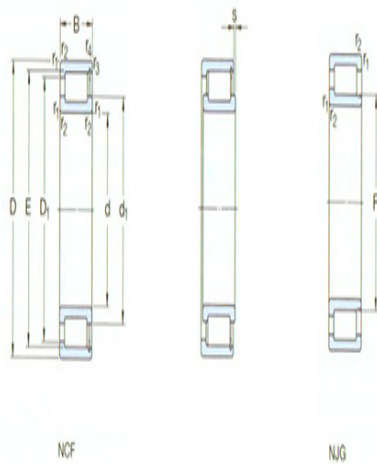

**型号: NJG2305VH**

**基本尺寸mm**

d:	25
D:	62
B:	24

**基本额定负荷kN**

动态 C:	68.2
静态 Co:	68
疲劳负荷极限 Pu:	8.5

**额定转速r/min**

参考转速:	4500
极限转速:	5600
质量:	0.38
型号:	NJG2305VH

**尺寸mm**

d:	25
d <sub>1</sub> ~ :	36.1
D1 ~ :	48.2
E,F:	31.74
r <sub>1,2</sub> 最小:	1.1
r <sub>3,4</sub> 最小:	-
s <sup>1)</sup> :	1.7

**挡肩及倒角尺寸mm**

da 最小:	32
das <sup>2)</sup> 建议值:	33.9
db 最大:	30
Da 最大:	55
Db 最大:	-
ra 最大:	1
rb 最大:	-