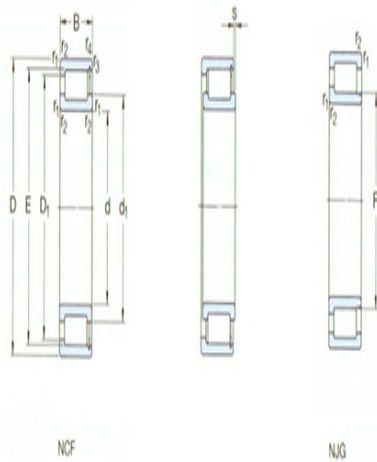

型号: NJG2306VH

基本尺寸mm

d:	30
D:	72
B:	27

基本额定负荷kN

动态 C:	84.2
静态 Co:	86.5
疲劳负荷极限 Pu:	11

额定转速r/min

参考转速:	4000
极限转速:	4800
质量:	0.56
型号:	NJG2306VH

尺寸mm

d:	30
d ₁ ~ :	43.2
D1 ~ :	56.4
E,F:	38.36
r _{1,2} 最小:	1.1
r _{3,4} 最小:	-
s ¹⁾ :	1.8

挡肩及倒角尺寸mm

d _a 最小:	37
d _{as} ²⁾ 建议值:	40.8
d _b 最大:	36
Da 最大:	65
Db 最大:	-
r _a 最大:	1
r _b 最大:	-