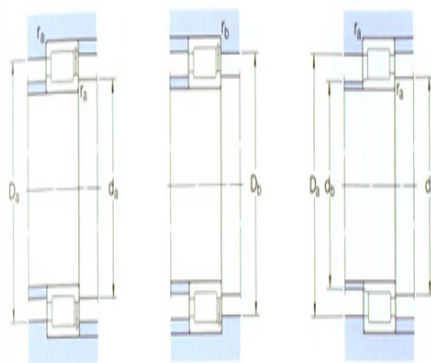

型号: NJG2306VH

基本尺寸mm

d:	30
D:	72
B:	27

基本额定负荷kN

动态 C:	84.2
静态 Co:	86.5
疲劳负荷极限 Pu:	11

额定转速r/min

参考转速:	4000
极限转速:	4800
质量:	0.56
型号:	NJG2306VH

尺寸mm

d:	30
d ₁ ~ :	43.2
D1 ~ :	56.4
E,F:	38.36
r _{1,2} 最小:	1.1
r _{3,4} 最小:	-
s ¹⁾ :	1.8

挡肩及倒角尺寸mm

d _a 最小:	37
d _{as} ²⁾ 建议值:	40.8
d _b 最大:	36
Da 最大:	65
Db 最大:	-
r _a 最大:	1
r _b 最大:	-