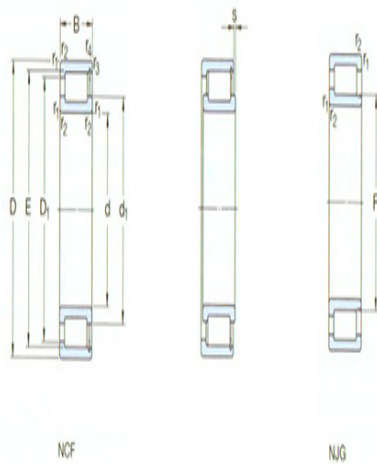

型号: NCF3007CV

基本尺寸mm

d:	35
D:	62
B:	20

基本额定负荷kN

动态 C:	48.4
静态 Co:	56
疲劳负荷极限 Pu:	6.55

额定转速r/min

参考转速:	5300
极限转速:	6700
质量:	0.26
型号:	NCF3007CV

尺寸mm

d:	35
d ₁ ~ :	45
D1 ~ :	51
E,F:	55.5
r _{1,2} 最小:	1
r _{3,4} 最小:	1
s ¹⁾ :	2

挡肩及倒角尺寸mm

da 最小:	40
das ²⁾ 建议值:	42.8
db 最大:	-
Da 最大:	57
Db 最大:	59
ra 最大:	1
rb 最大:	1