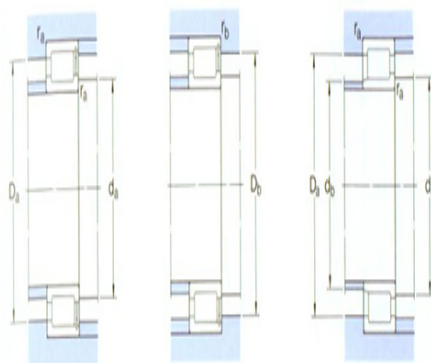

型号: NCF3007CV

基本尺寸mm

d:	35
D:	62
B:	20

基本额定负荷kN

动态 C:	48.4
静态 Co:	56
疲劳负荷极限 Pu:	6.55

额定转速r/min

参考转速:	5300
极限转速:	6700
质量:	0.26
型号:	NCF3007CV

尺寸mm

d:	35
d ₁ ~ :	45
D1 ~ :	51
E,F:	55.5
r _{1,2} 最小:	1
r _{3,4} 最小:	1
s ¹⁾ :	2

挡肩及倒角尺寸mm

da 最小:	40
das ²⁾ 建议值:	42.8
db 最大:	-
Da 最大:	57
Db 最大:	59
ra 最大:	1
rb 最大:	1