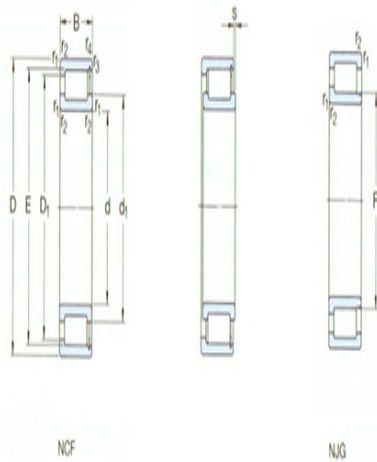

型号: NJG2307VH

基本尺寸mm

d:	35
D:	80
B:	31

基本额定负荷kN

动态 C:	108
静态 Co:	114
疲劳负荷极限 Pu:	14.3

额定转速r/min

参考转速:	3400
极限转速:	4300
质量:	0.75
型号:	NJG2307VH

尺寸mm

d:	35
d ₁ ~:	50.4
D1 ~:	65.8
E,F:	44.75
r _{1,2} 最小:	1.5
r _{3,4} 最小:	-
s ¹⁾ :	2

挡肩及倒角尺寸mm

da 最小:	44
das ²⁾ 建议值:	47.6
db 最大:	42
Da 最大:	71
Db 最大:	-
ra 最大:	1.5
rb 最大:	-