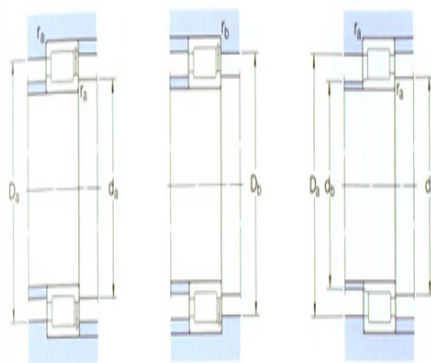

型号: NJG2307VH

基本尺寸mm

d:	35
D:	80
B:	31

基本额定负荷kN

动态 C:	108
静态 Co:	114
疲劳负荷极限 Pu:	14.3

额定转速r/min

参考转速:	3400
极限转速:	4300
质量:	0.75
型号:	NJG2307VH

尺寸mm

d:	35
d ₁ ~:	50.4
D1 ~:	65.8
E,F:	44.75
r _{1,2} 最小:	1.5
r _{3,4} 最小:	-
s ¹⁾ :	2

挡肩及倒角尺寸mm

da 最小:	44
das ²⁾ 建议值:	47.6
db 最大:	42
Da 最大:	71
Db 最大:	-
ra 最大:	1.5
rb 最大:	-