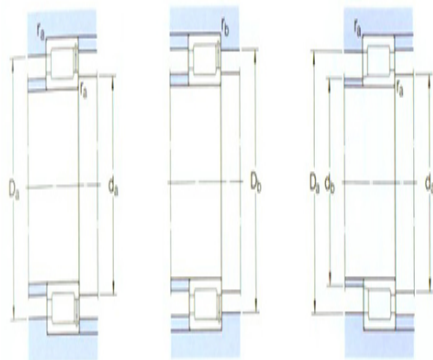

型号: NJG2309VH

基本尺寸mm

d:	45
D:	100
B:	36

基本额定负荷kN

动态 C:	172
静态 Co:	196
疲劳负荷极限 Pu:	25.5

额定转速r/min

参考转速:	2800
极限转速:	3400
质量:	1.45
型号:	NJG2309VH

尺寸mm

d:	45
d ₁ ~ :	62.5
D1 ~ :	80.1
E,F:	56.14
r _{1,2} 最小:	1.5
r _{3,4} 最小:	-
s ¹⁾ :	2.4

挡肩及倒角尺寸mm

d _a 最小:	54
d _{as} ²⁾ 建议值:	59.3
d _b 最大:	54
Da 最大:	91
Db 最大:	-
r _a 最大:	1.5
r _b 最大:	-