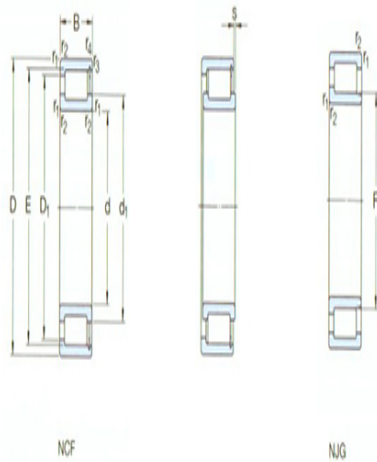

型号: NJG2309VH

基本尺寸mm

d:	45
D:	100
B:	36

基本额定负荷kN

动态 C:	172
静态 Co:	196
疲劳负荷极限 Pu:	25.5

额定转速r/min

参考转速:	2800
极限转速:	3400
质量:	1.45
型号:	NJG2309VH

尺寸mm

d:	45
d ₁ ~ :	62.5
D1 ~ :	80.1
E,F:	56.14
r _{1,2} 最小:	1.5
r _{3,4} 最小:	-
s ¹⁾ :	2.4

挡肩及倒角尺寸mm

d _a 最小:	54
d _{as} ²⁾ 建议值:	59.3
d _b 最大:	54
Da 最大:	91
Db 最大:	-
r _a 最大:	1.5
r _b 最大:	-