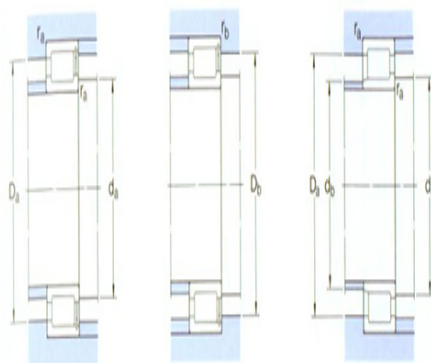

型号: NJG2311VH

基本尺寸mm

d:	55
D:	120
B:	43

基本额定负荷kN

动态 C:	233
静态 Co:	260
疲劳负荷极限 Pu:	33.5

额定转速r/min

参考转速:	2200
极限转速:	2800
质量:	2.3
型号:	NJG2311VH

尺寸mm

d:	55
d ₁ ~ :	75.5
D1 ~ :	98.6
E,F:	67.14
r _{1,2} 最小:	2
r _{3,4} 最小:	-
s ¹⁾ :	2.6

挡肩及倒角尺寸mm

da 最小:	66
das ²⁾ 建议值:	71.3
db 最大:	66
Da 最大:	109
Db 最大:	-
ra 最大:	2
rb 最大:	-