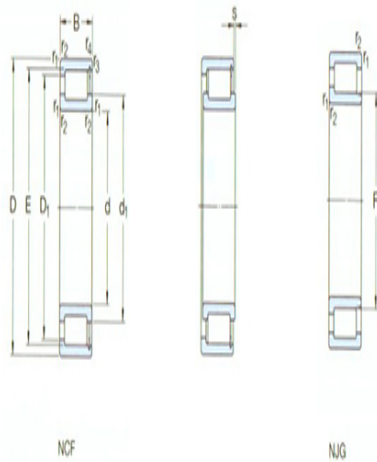

型号: NJG2311VH

基本尺寸mm

d:	55
D:	120
B:	43

基本额定负荷kN

动态 C:	233
静态 Co:	260
疲劳负荷极限 Pu:	33.5

额定转速r/min

参考转速:	2200
极限转速:	2800
质量:	2.3
型号:	NJG2311VH

尺寸mm

d:	55
d ₁ ~ :	75.5
D1 ~ :	98.6
E,F:	67.14
r _{1,2} 最小:	2
r _{3,4} 最小:	-
s ¹⁾ :	2.6

挡肩及倒角尺寸mm

da 最小:	66
das ²⁾ 建议值:	71.3
db 最大:	66
Da 最大:	109
Db 最大:	-
ra 最大:	2
rb 最大:	-