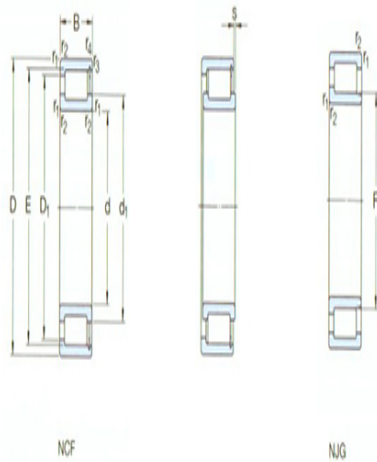

**型号: NJG2314VH**

**基本尺寸mm**

d:	70
D:	150
B:	51

**基本额定负荷kN**

动态 C:	336
静态 Co:	400
疲劳负荷极限 Pu:	50

**额定转速r/min**

参考转速:	1800
极限转速:	2200
质量:	4.4
型号:	NJG2314VH

**尺寸mm**

d:	70
d <sub>1</sub> ~ :	93.8
D1 ~ :	121
E,F:	84.22
r <sub>1,2</sub> 最小:	2.1
r <sub>3,4</sub> 最小:	-
s <sup>1)</sup> :	3

**挡肩及倒角尺寸mm**

da 最小:	82
das <sup>2)</sup> 建议值:	89
db 最大:	81
Da 最大:	138
Db 最大:	-
ra 最大:	2
rb 最大:	-