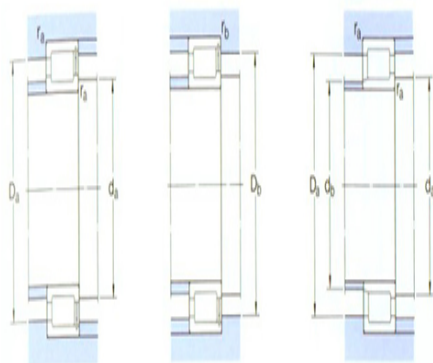

**型号: NJG2314VH**

**基本尺寸mm**

d:	70
D:	150
B:	51

**基本额定负荷kN**

动态 C:	336
静态 Co:	400
疲劳负荷极限 Pu:	50

**额定转速r/min**

参考转速:	1800
极限转速:	2200
质量:	4.4
型号:	NJG2314VH

**尺寸mm**

d:	70
d <sub>1</sub> ~ :	93.8
D1 ~ :	121
E,F:	84.22
r <sub>1,2</sub> 最小:	2.1
r <sub>3,4</sub> 最小:	-
s <sup>1)</sup> :	3

**挡肩及倒角尺寸mm**

da 最小:	82
das <sup>2)</sup> 建议值:	89
db 最大:	81
Da 最大:	138
Db 最大:	-
ra 最大:	2
rb 最大:	-