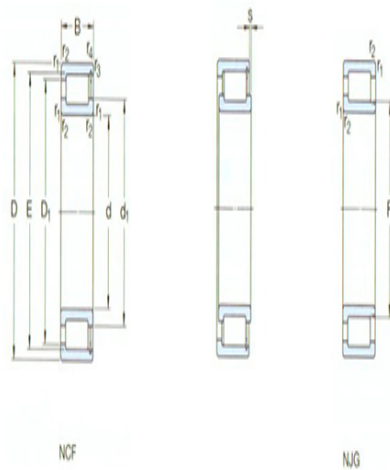

型号: NJG2316VH

基本尺寸mm

d:	80
D:	170
B:	58

基本额定负荷kN

动态 C:	457
静态 Co:	570
疲劳负荷极限 Pu:	71

额定转速r/min

参考转速:	1500
极限转速:	1900
质量:	6.4
型号:	NJG2316VH

尺寸mm

d:	80
d ₁ ~:	109
D1 ~:	141
E,F:	98.26
r _{1,2} 最小:	2.1
r _{3,4} 最小:	-
s ¹⁾ :	4

挡肩及倒角尺寸mm

da 最小:	92
das ²⁾ 建议值:	104
db 最大:	95
Da 最大:	158
Db 最大:	-
ra 最大:	2
rb 最大:	-