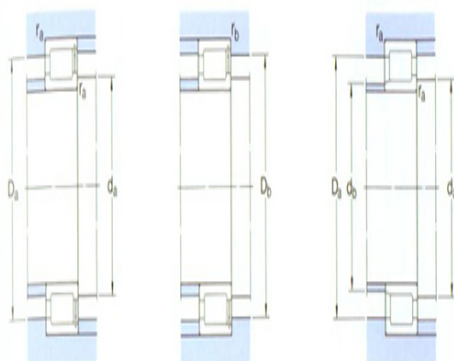

型号: NJG2316VH

基本尺寸mm

d:	80
D:	170
B:	58

基本额定负荷kN

动态 C:	457
静态 Co:	570
疲劳负荷极限 Pu:	71

额定转速r/min

参考转速:	1500
极限转速:	1900
质量:	6.4
型号:	NJG2316VH

尺寸mm

d:	80
d ₁ ~:	109
D1 ~:	141
E,F:	98.26
r _{1,2} 最小:	2.1
r _{3,4} 最小:	-
s ¹⁾ :	4

挡肩及倒角尺寸mm

da 最小:	92
das ²⁾ 建议值:	104
db 最大:	95
Da 最大:	158
Db 最大:	-
ra 最大:	2
rb 最大:	-