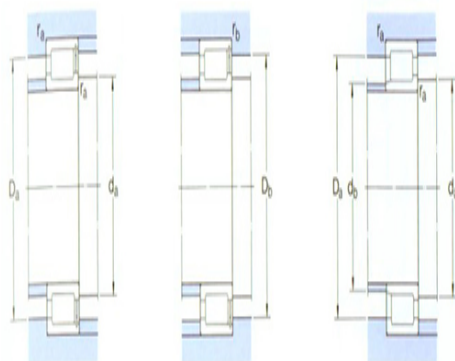

型号: NJG2317VH

基本尺寸mm

d:	85
D:	180
B:	60

基本额定负荷kN

动态 C:	484
静态 Co:	620
疲劳负荷极限 Pu:	76.5

额定转速r/min

参考转速:	1400
极限转速:	1800
质量:	7.4
型号:	NJG2317VH

尺寸mm

d:	85
d ₁ ~ :	118
D1 ~ :	149
E,F:	107
r _{1,2} 最小:	3
r _{3,4} 最小:	-
s ¹⁾ :	4

挡肩及倒角尺寸mm

da 最小:	99
das ²⁾ 建议值:	113
db 最大:	104
Da 最大:	166
Db 最大:	-
ra 最大:	2.5
rb 最大:	-