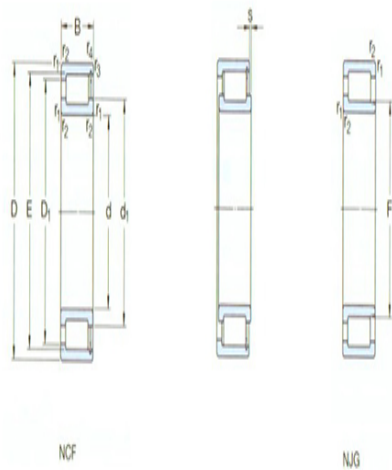

型号: NJG2317VH

基本尺寸mm

d:	85
D:	180
B:	60

基本额定负荷kN

动态 C:	484
静态 Co:	620
疲劳负荷极限 Pu:	76.5

额定转速r/min

参考转速:	1400
极限转速:	1800
质量:	7.4
型号:	NJG2317VH

尺寸mm

d:	85
d ₁ ~ :	118
D1 ~ :	149
E,F:	107
r _{1,2} 最小:	3
r _{3,4} 最小:	-
s ¹⁾ :	4

挡肩及倒角尺寸mm

da 最小:	99
das ²⁾ 建议值:	113
db 最大:	104
Da 最大:	166
Db 最大:	-
ra 最大:	2.5
rb 最大:	-