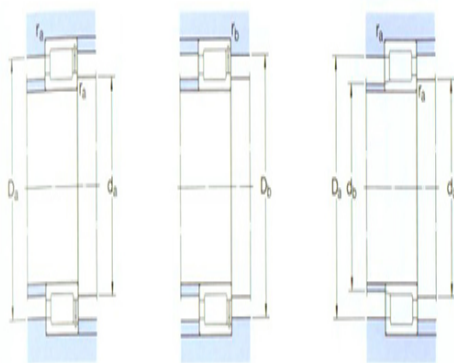

型号: NJG2326VH

基本尺寸mm

d:	130
D:	280
B:	93

基本额定负荷kN

动态 C:	1080
静态 Co:	1430
疲劳负荷极限 Pu:	156

额定转速r/min

参考转速:	950
极限转速:	1200
质量:	28
型号:	NJG2326VH

尺寸mm

d:	130
d ₁ ~ :	175
D1 ~ :	226
E,F:	157.9
r _{1,2} 最小:	4
r _{3,4} 最小:	-
s ¹⁾ :	6

挡肩及倒角尺寸mm

da 最小:	147
das ²⁾ 建议值:	166
db 最大:	153
Da 最大:	263
Db 最大:	-
ra 最大:	3
rb 最大:	-