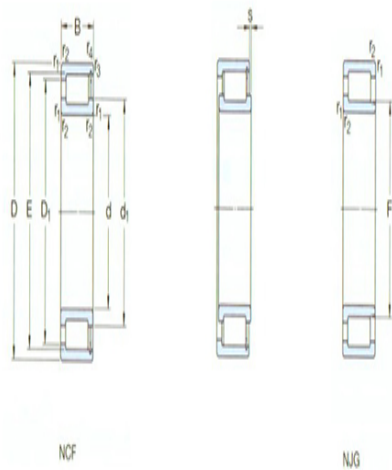

型号: NJG2326VH

基本尺寸mm

d:	130
D:	280
B:	93

基本额定负荷kN

动态 C:	1080
静态 Co:	1430
疲劳负荷极限 Pu:	156

额定转速r/min

参考转速:	950
极限转速:	1200
质量:	28
型号:	NJG2326VH

尺寸mm

d:	130
d ₁ ~ :	175
D1 ~ :	226
E,F:	157.9
r _{1,2} 最小:	4
r _{3,4} 最小:	-
s ¹⁾ :	6

挡肩及倒角尺寸mm

da 最小:	147
das ²⁾ 建议值:	166
db 最大:	153
Da 最大:	263
Db 最大:	-
ra 最大:	3
rb 最大:	-