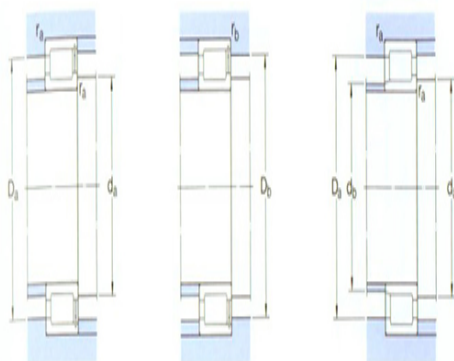

**型号: NJG2328VH**

**基本尺寸mm**

d:	140
D:	300
B:	102

**基本额定负荷kN**

动态 C:	1210
静态 Co:	1600
疲劳负荷极限 Pu:	173

**额定转速r/min**

参考转速:	850
极限转速:	1100
质量:	35.5
型号:	NJG2328VH

**尺寸mm**

d:	140
d <sub>1</sub> ~:	187
D1 ~:	241
E,F:	168.5
r <sub>1,2</sub> 最小:	4
r <sub>3,4</sub> 最小:	-
s <sup>1)</sup> :	6.5

**挡肩及倒角尺寸mm**

da 最小:	157
das <sup>2)</sup> 建议值:	178
db 最大:	163
Da 最大:	283
Db 最大:	-
ra 最大:	3
rb 最大:	-