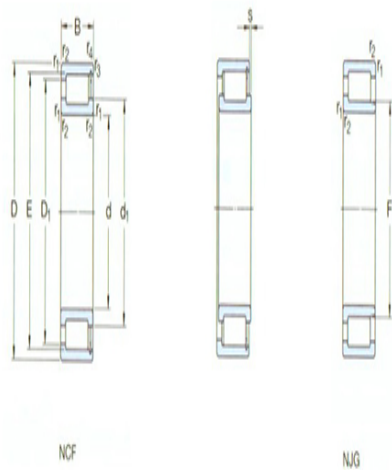

**型号: NJG2328VH**

**基本尺寸mm**

d:	140
D:	300
B:	102

**基本额定负荷kN**

动态 C:	1210
静态 Co:	1600
疲劳负荷极限 Pu:	173

**额定转速r/min**

参考转速:	850
极限转速:	1100
质量:	35.5
型号:	NJG2328VH

**尺寸mm**

d:	140
d <sub>1</sub> ~:	187
D1 ~:	241
E,F:	168.5
r <sub>1,2</sub> 最小:	4
r <sub>3,4</sub> 最小:	-
s <sup>1)</sup> :	6.5

**挡肩及倒角尺寸mm**

da 最小:	157
das <sup>2)</sup> 建议值:	178
db 最大:	163
Da 最大:	283
Db 最大:	-
ra 最大:	3
rb 最大:	-