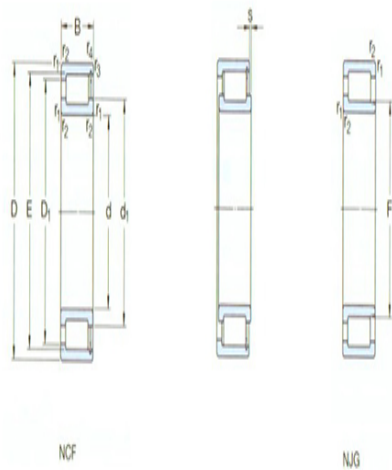

型号: NCF2230V

基本尺寸mm

d:	150
D:	270
B:	73

基本额定负荷kN

动态 C:	792
静态 Co:	1180
疲劳负荷极限 Pu:	132

额定转速r/min

参考转速:	1100
极限转速:	1400
质量:	18.4
型号:	NCF2230V

尺寸mm

d:	150
d ₁ ~ :	184
D1 ~ :	227
E,F:	236.7
r _{1,2} 最小:	3
r _{3,4} 最小:	3
s ¹⁾ :	6

挡肩及倒角尺寸mm

da 最小:	153
das ²⁾ 建议值:	178
db 最大:	-
Da 最大:	137
Db 最大:	137
ra 最大:	2.5
rb 最大:	2.5