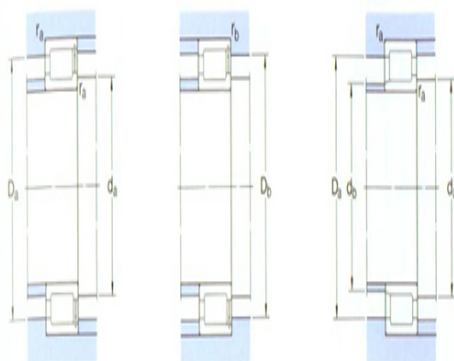

型号: NCF2230V

基本尺寸mm

d:	150
D:	270
B:	73

基本额定负荷kN

动态 C:	792
静态 Co:	1180
疲劳负荷极限 Pu:	132

额定转速r/min

参考转速:	1100
极限转速:	1400
质量:	18.4
型号:	NCF2230V

尺寸mm

d:	150
d ₁ ~ :	184
D1 ~ :	227
E,F:	236.7
r _{1,2} 最小:	3
r _{3,4} 最小:	3
s ¹⁾ :	6

挡肩及倒角尺寸mm

da 最小:	153
das ²⁾ 建议值:	178
db 最大:	-
Da 最大:	137
Db 最大:	137
ra 最大:	2.5
rb 最大:	2.5