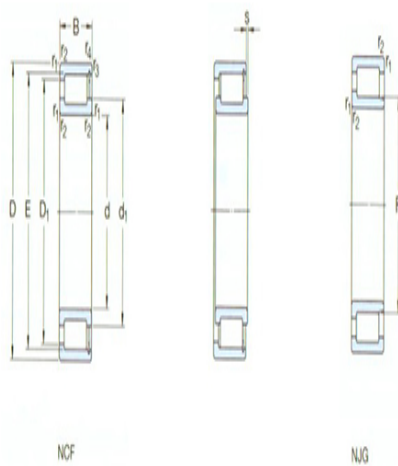

型号: NCF3032CV

基本尺寸mm

d:	160
D:	240
B:	60

基本额定负荷kN

动态 C:	512
静态 Co:	800
疲劳负荷极限 Pu:	90

额定转速r/min

参考转速:	1200
极限转速:	1500
质量:	9.1
型号:	NCF3032CV

尺寸mm

d:	160
d ₁ ~:	185
D1 ~:	215
E,F:	224
r _{1,2} 最小:	2.1
r _{3,4} 最小:	1.1
s ¹⁾ :	7

挡肩及倒角尺寸mm

d _a 最小:	171
d _{as} ²⁾ 建议值:	180
d _b 最大:	-
Da 最大:	229
Db 最大:	304
r _a 最大:	2
r _b 最大:	1